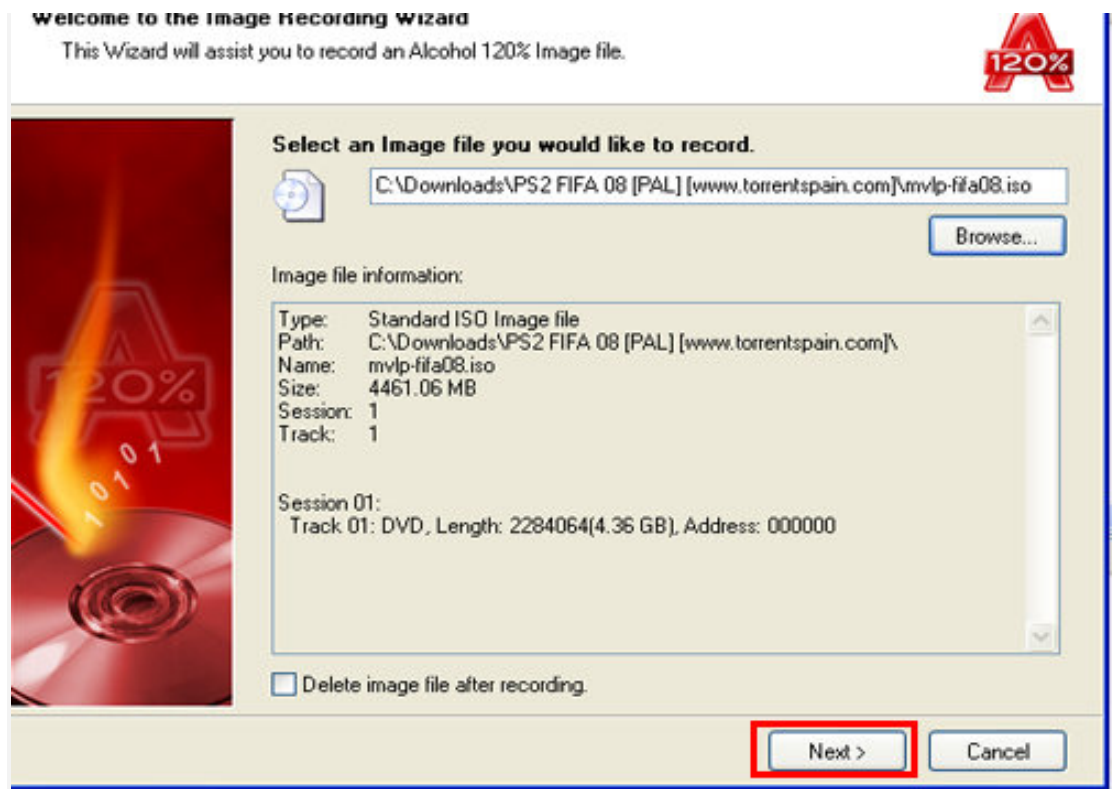

תיכנסו לתוכנה ולחצו על הכפתור - Image Burning Wizard מודגש באדום בתמונה:

3) בחרו את הקובץ על ידי לחיצה על כפתור ה Browse כמו בתמונה:

4) לאחר שבחרתם את הקובץ לחצו Open כמו בתמונה:

5) לחצו Next כמו בתמונה: