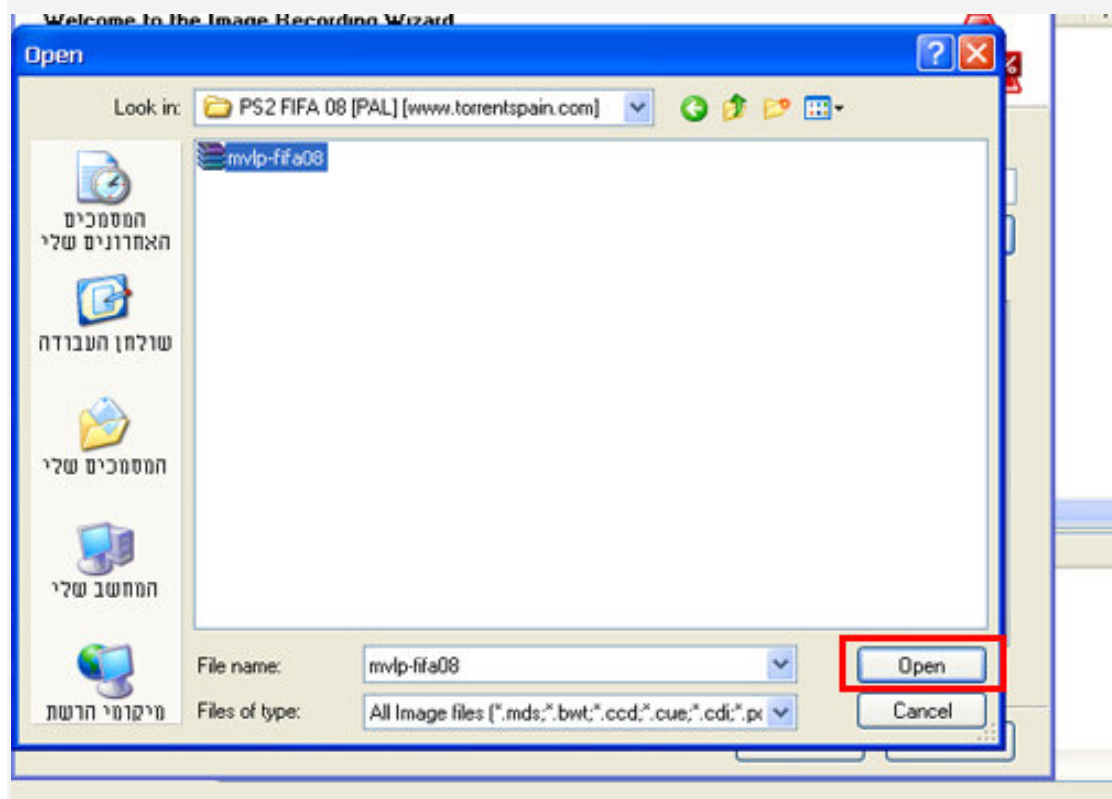

מדריך לצריבת משחקים לפליסטיישן 2

דרוש לביצוע המדריך:

DVRבDVD

דיסקDVD

קובץ ISO או CUE או BIN של המשחק

תוכנות דרושות לביצוע המדריך:

Alcohol 120 :

המדריך:

תיכנסו לתוכנה ולחצו על הכפתור - Image Burning Wizard מודגש באדום בתמונה:

3) בחרו את הקובץ על ידי לחיצה על כפתור ה Browse כמו בתמונה:

4) לאחר שבחרתם את הקובץ לחצו Open כמו בתמונה:

5) לחצו Next כמו בתמונה: