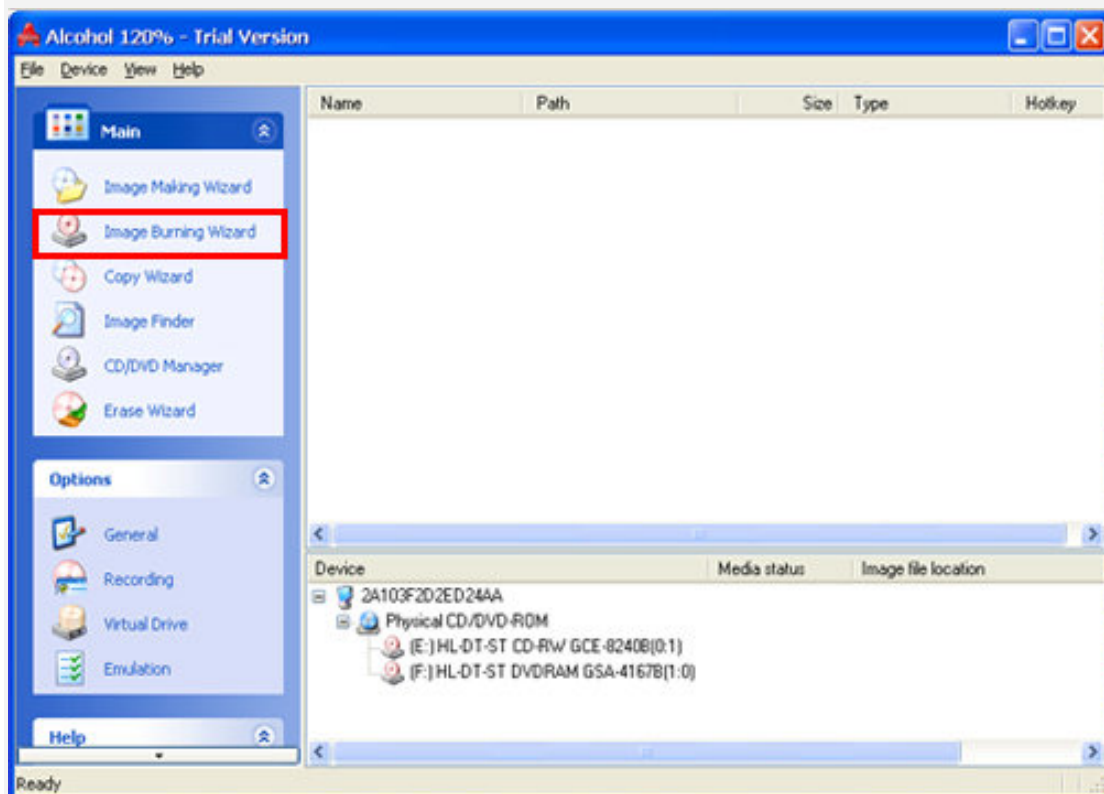

מדריך לצריבת משחקים לפליסטיישן 2

דרוש לביצוע המדריך:

DVRבDVD

דיסקDVD

קובץ ISO או CUE או BIN של המשחק

תוכנות דרושות לביצוע המדריך:

Alcohol 120 :

המדריך:

תיכנסו לתוכנה ולחצו על הכפתור - Image Burning Wizard מודגש באדום בתמונה:

3) בחרו את הקובץ על ידי לחיצה על כפתור ה Browse כמו בתמונה:

4) לאחר שבחרתם את הקובץ לחצו Open כמו בתמונה:

5) לחצו Next כמו בתמונה: