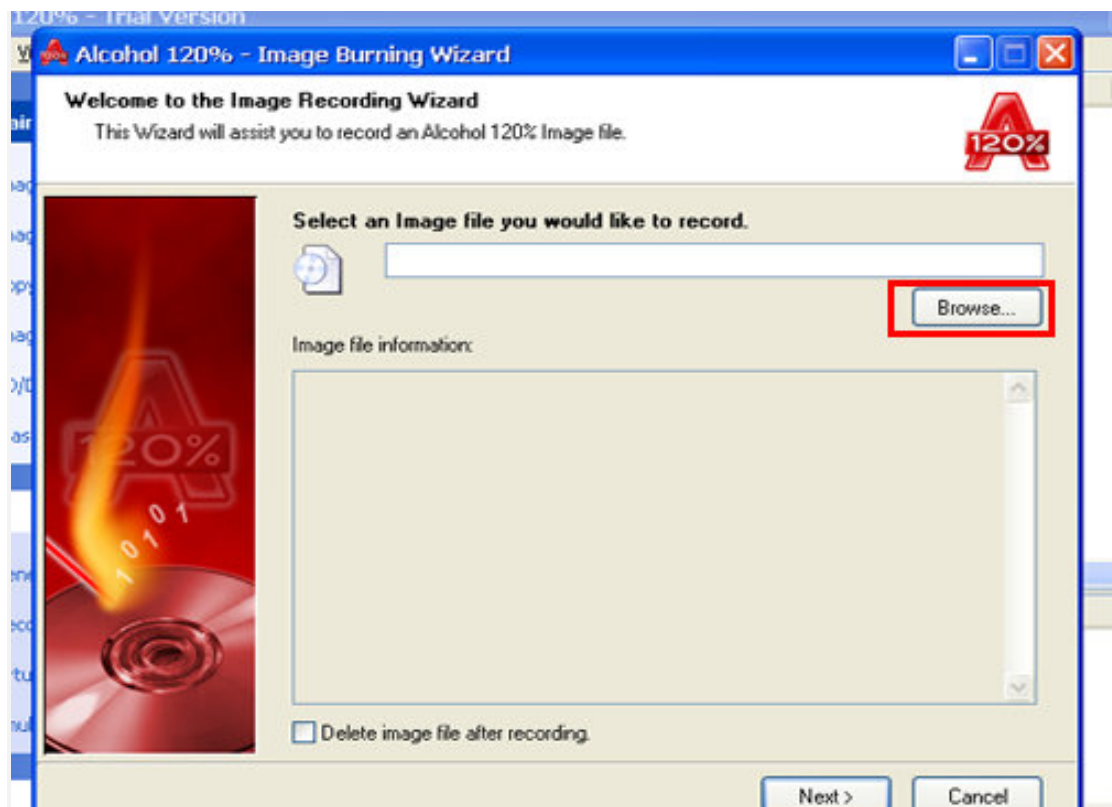

מדריך לצריבת משחקים לפליסטיישן 2

דרוש לביצוע המדריך:

DVRבDVD

דיסקDVD

קובץ ISO או CUE או BIN של המשחק

תוכנות דרושות לביצוע המדריך:

Alcohol 120 :

המדריך:

תיכנסו לתוכנה ולחצו על הכפתור - Image Burning Wizard מודגש באדום בתמונה:

3) בחרו את הקובץ על ידי לחיצה על כפתור ה Browse כמו בתמונה:

4) לאחר שבחרתם את הקובץ לחצו Open כמו בתמונה:

5) לחצו Next כמו בתמונה: