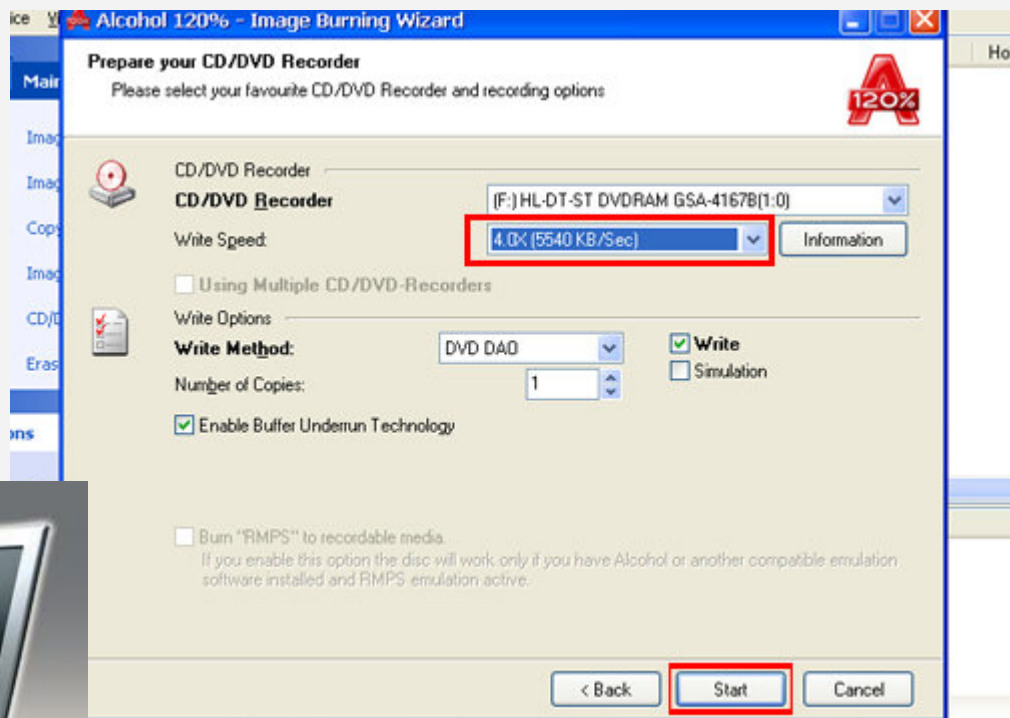

7) ברגע שהצריבה תסתיים הכונן יפתח ותוכלו לקחת את הדיסק

ולשחק בפליסטיישן